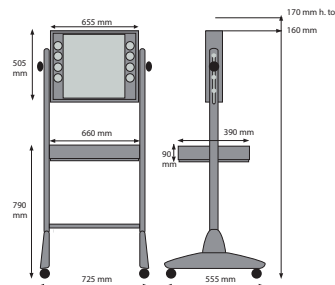

Las pizarras se hallan disponibles singularmente L200 o con doble lado L200X2, en base a la necesidad. Con la versión con el espejo de ambos lados, pueden trabajar 4 personas. Muy cómodo por las escuelas que pueden explotar a lo sumo el espacio disponible con esta solución.

Colores disponibles: Negro.
Colores personalizados a pedido.

Empleos aconsejados:

ESTABLE

- Perfumerías, salones, backstage ●●●
- Istitutos de belleza, peluqueros ●●●●
- Academias ●●●●●
- Vitrinas, tiendas ●●●

L200 - L200X2

Table de maquillage sur roues, équipé avec miroir réglable en hauteur, éclairage à intensité réglable, 6 points de lumière et prise de courant, plan d'appui avec 4 tiroirs, une étagère de service, pots porte-pinceaux ancrable aux supports latéral et un lutrin ou placer le projet.

La version avec miroir sur les 2 cotés: L200x2, est une double table sur laquelle peuvent travailler 4 personnes en même temps. Très pratique pour les écoles, avec cette table l'espace à disposition est exploitable au maximum.

Couleurs disponibles: Noir.
Les couleurs personnalisées sur demande.

Utilisation conseillée:

POSTE FIXE

- Perfumeries, salons, backstage ●●●
- Institutes de beauté, coiffeurs ●●●●
- Académies ●●●●●
- Vitrines ●●●

L200.N-10 FO